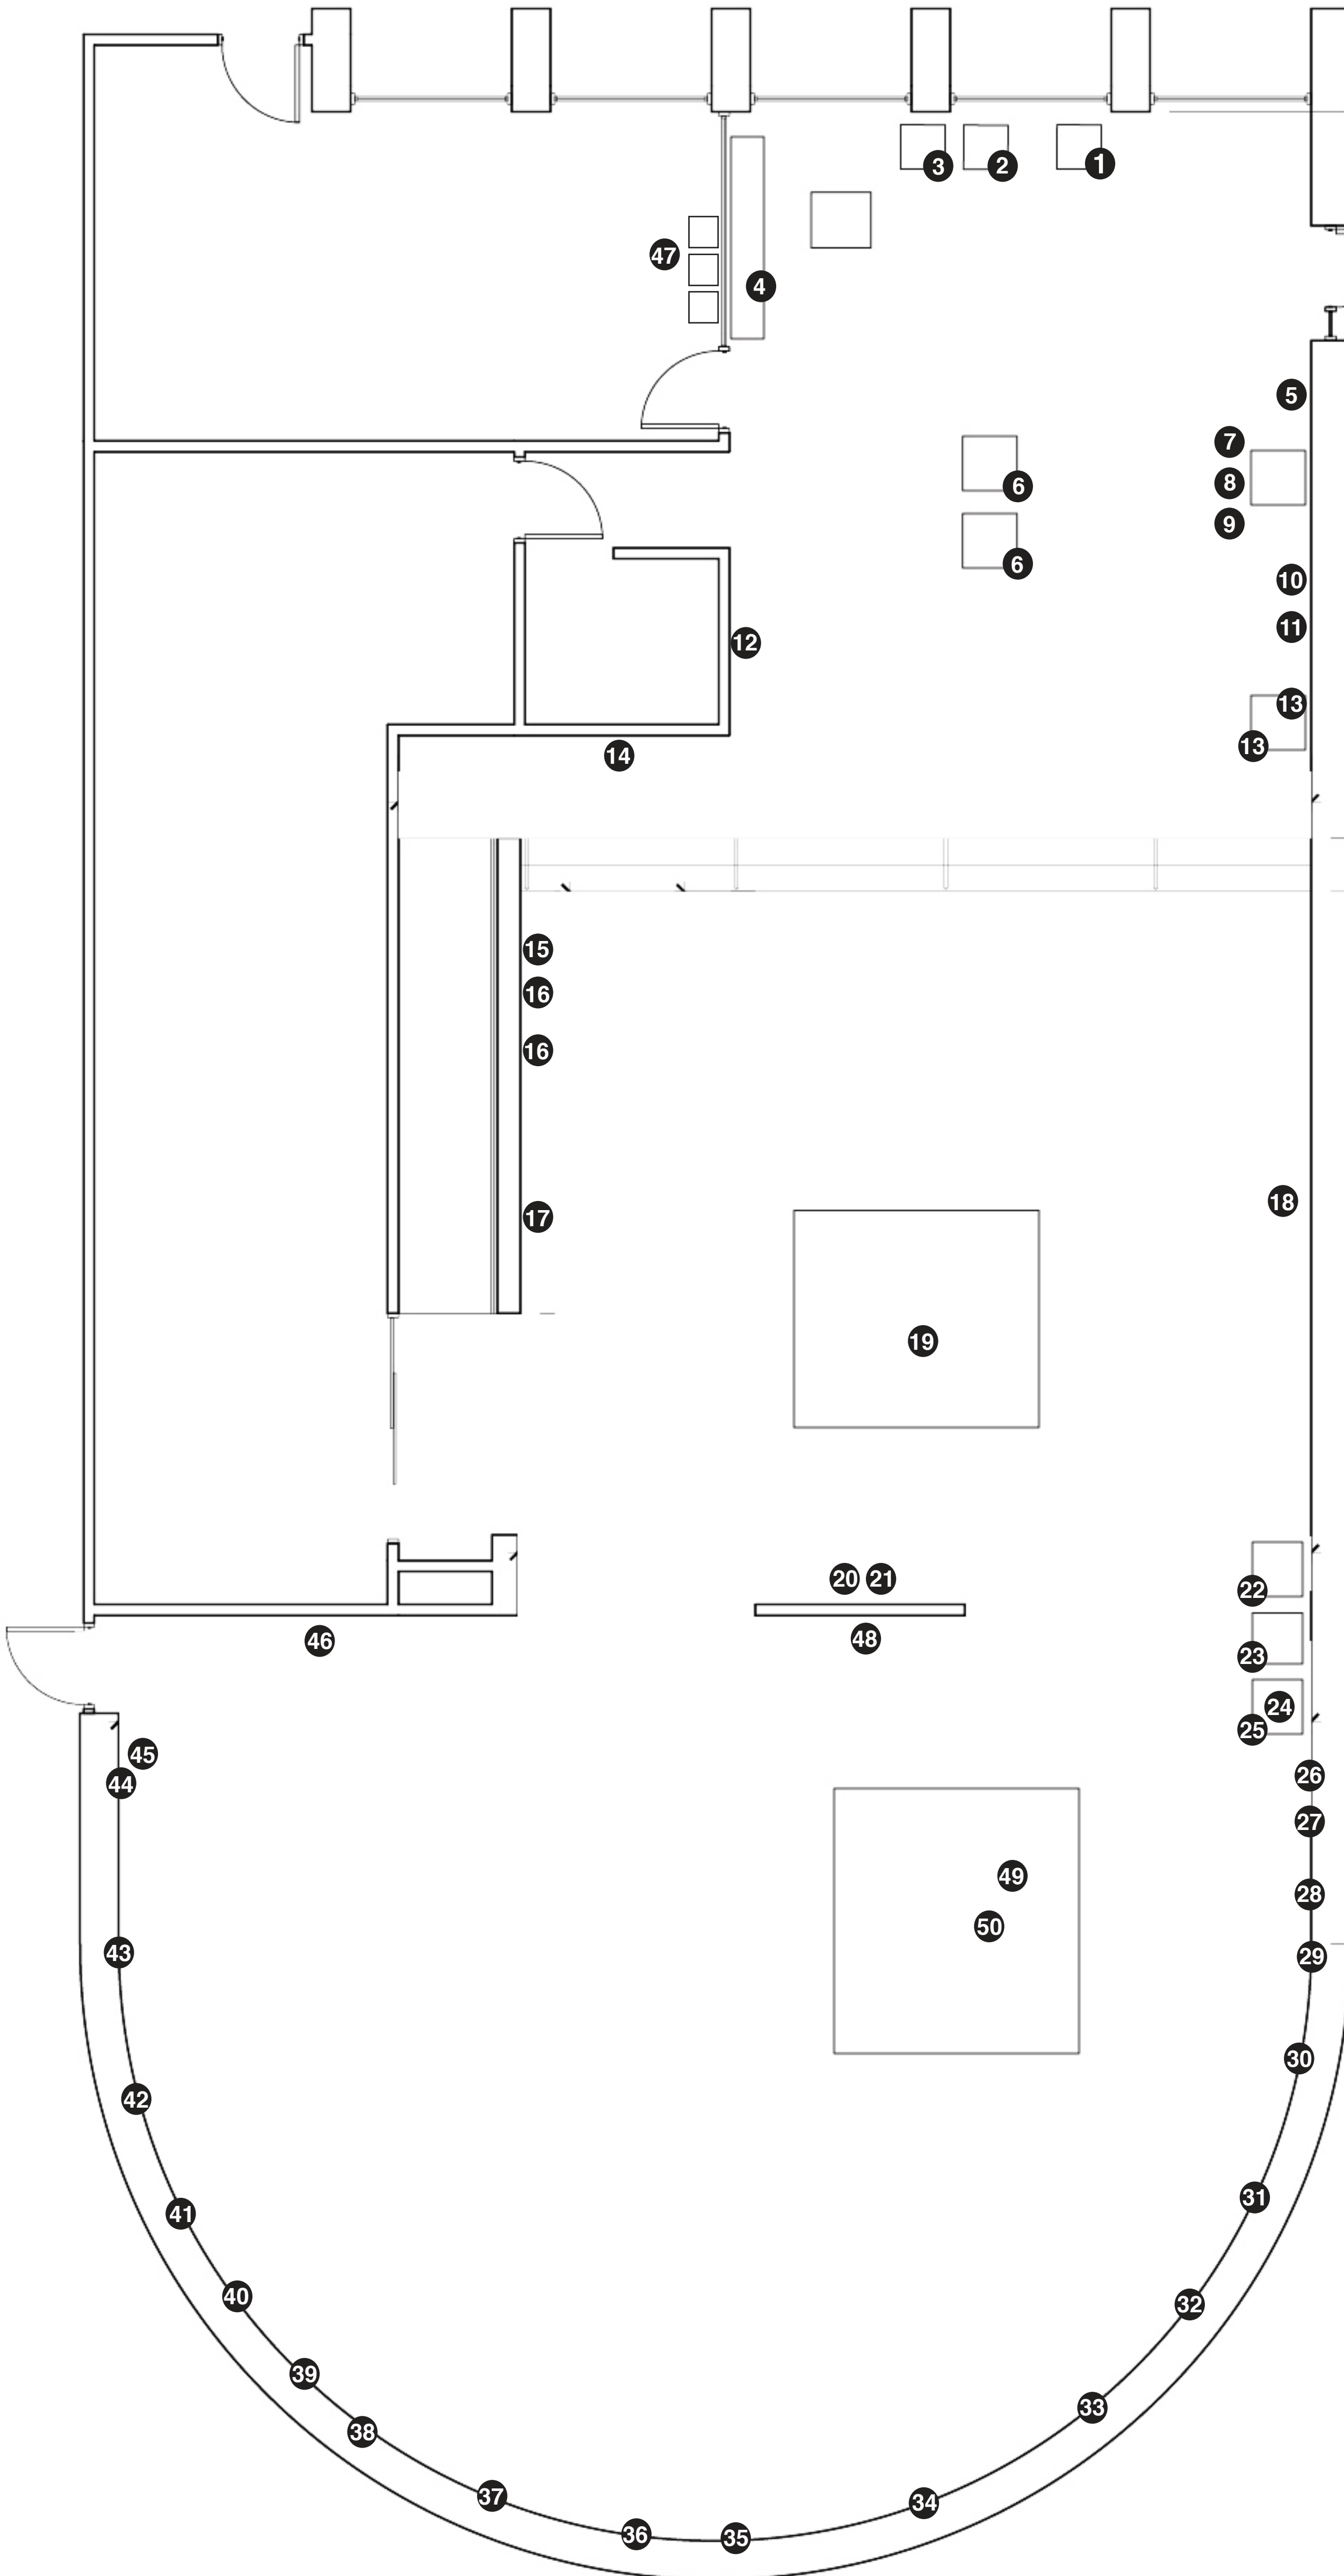

# CONCRETE TO DATA

## Museum Map & Artist Guide

- Scott Tongue - #scotttongue **1**
- RJ Rushmore - @vandalog **2**
- Luna Park - @lunapark **3 17**
- Hrag Vartanian - @hragv **4**
- Daniel Feral - @danielferal **5**
- Monique Spier - @sniekpeek **6**
- Abe Lincoln Jr. - @abelincolnjr **7**
- Adam Void - #adamvoid **8 42**
- Ryan Seslow - @ryanseslow **9 32 45 50**
- John Fekner - @johnfekner **10 21 43**
- Stormie Mills - @stormiemills **11**
- Jaime Rojo - @bkstreetart **12**
- Yoav Litvin - @nookyelur **13**
- Caroline Caldwell - @dirt\_worship **14**
- Cash4 - @cassiusfouler **15**
- EKG - @ekglabs **15 16**
- Martha Cooper - @marthacoopergram **18**
- Leon Reid IV - @leonreidIV **19 47 49**
- Don Leicht - #donleicht **20**
- Encrypted Fills - #encryptedfills **22**
- General Howe - @generalhowe **23 44**
- GAIA - @gaiastreetart **24 39**
- Pablo Gnecco - @yopablo **25**
- Chris RWK - @chrirwk **26**
- Herb Smith - @herb\_smith **27**
- Jilly Ballistic - @jillyballistic **28**
- Inspire - #Inspire1 **29**
- Chris Stain - @chrisstain1972 **30**
- Oyama Enrico Isamu Letter - @enricoletter **31**
- Col Wallnuts - @col\_wallnuts **33**
- SEBS - @sebstarok **34**
- Lady Pink - #ladypink **35**
- Joe Iurato - @joeiurato **36**
- Jen Caviola aka CAKE - @jennifercaviola **37**
- Swoon - @swoonhq **38**
- Garrison Buxton - @garrisonbuxton **40**
- Katie Yamasaki - @katieyamasaki **41**
- Henry Chalfant - @henrychalfant **46**
- Billy Mode - @billymode **48**